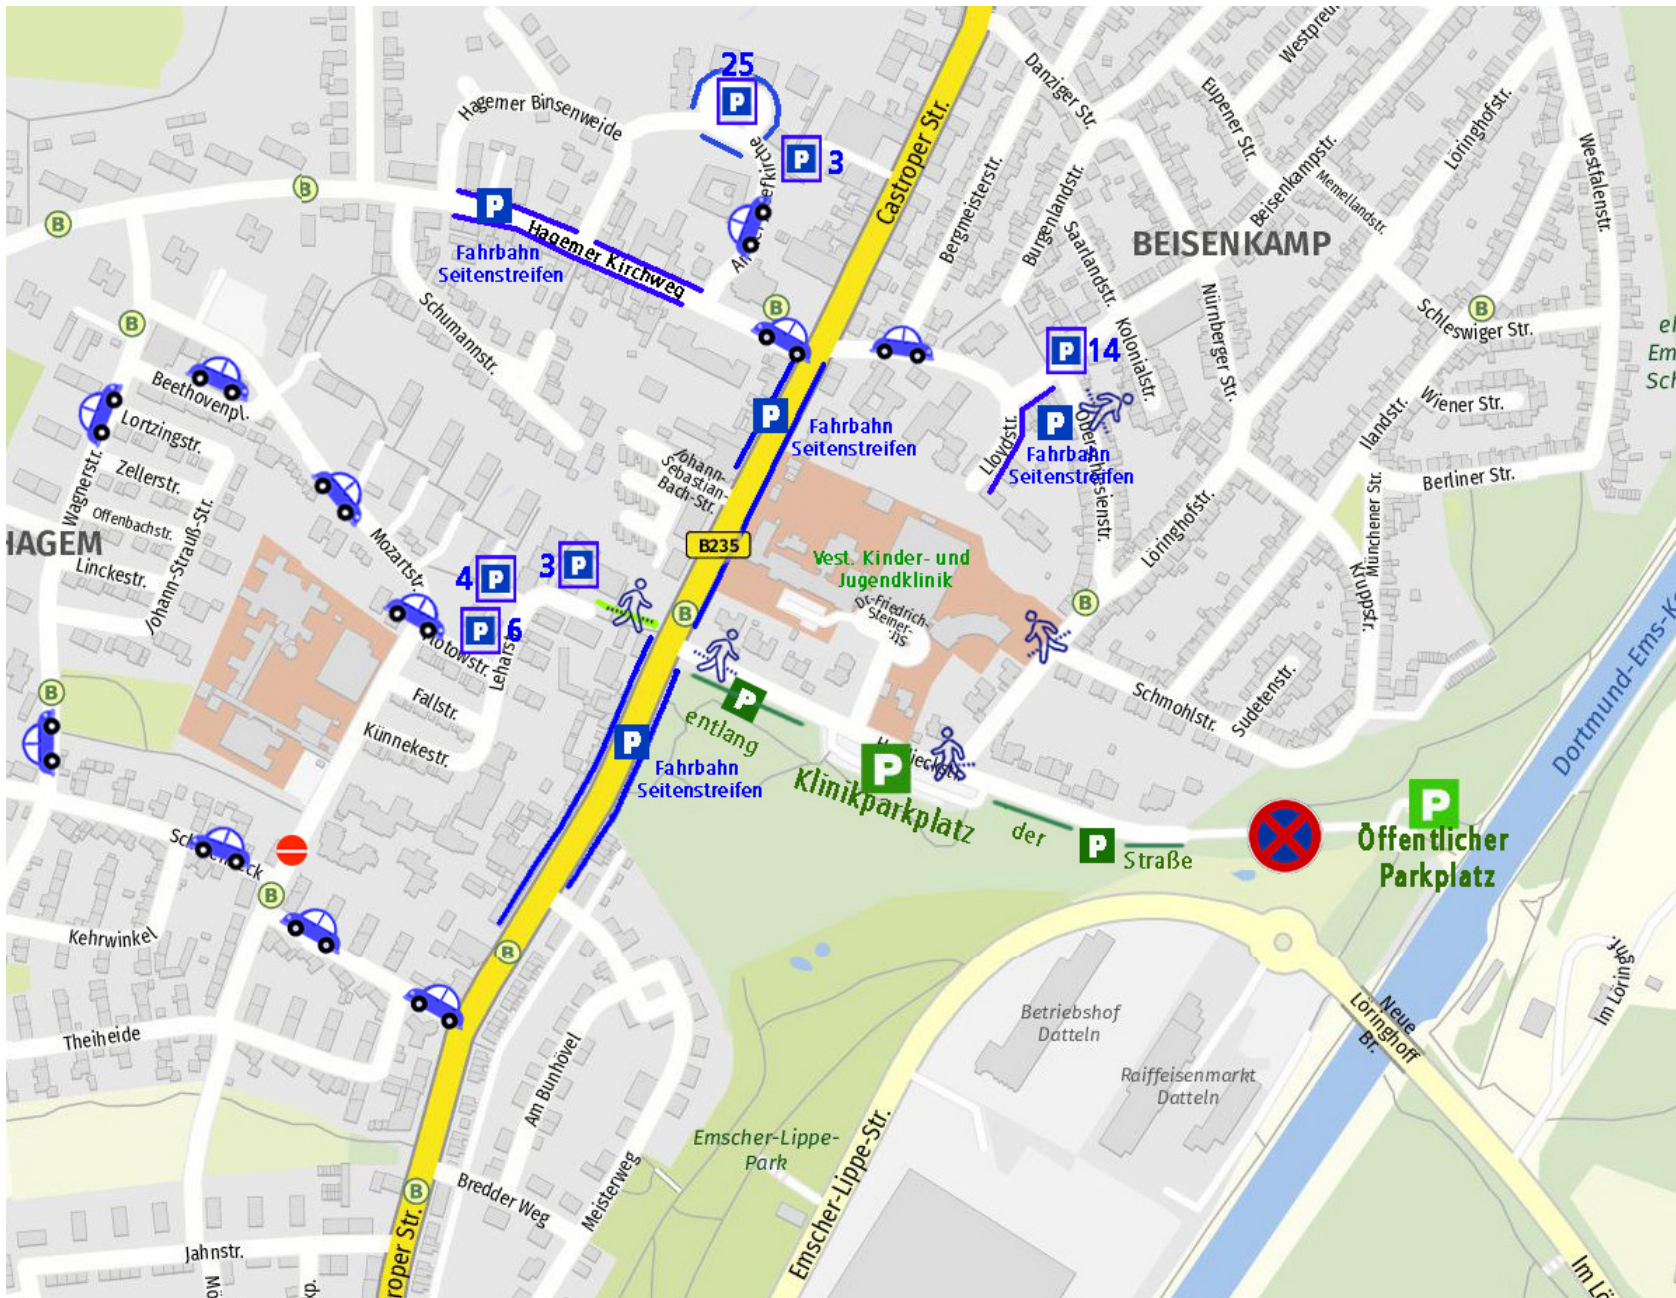

Parken an der Vestischen Kinder- und Jugendklinik Datteln

Liebe Besucher, liebe Eltern,

gerne stellen wir Ihnen unseren Parkplatz in unmittelbarer Nähe der Kinder- und Jugendklinik kostenfrei zur Verfügung.

Manchmal reichen jedoch die dort vorhandenen Parkplätze nicht aus.

Seit Jahren versuchen wir, das Parkplatzangebot direkt an der Klinik zu steigern. Wir hoffen, unseren Parkraum bis zum Ende des Jahres deutlich erweitern zu können.

Für die Übergangszeit haben wir Ihnen zusätzliche Parkmöglichkeiten in der Nähe der Kinderklinik (ca. 10 Minuten Gehzeit) zusammen gestellt.

In der nachfolgenden Grafik sind ca. 50 weitere kostenlose Parkplätze (incl. Zuwegung zur Klinik) eingezeichnet. Die Parkplätze liegen entweder direkt am Seitenstreifen der Fahrbahn oder es sind kleinere Flächen, auf denen ebenfalls unentgeltlich geparkt werden darf .

Wir freuen uns auf Ihren Besuch in der Kinder- und Jugendklinik.

-  Klinikparkplatz
-  Öffentlicher Parkplatz
-  Kleiner Parkplatz mit Anzahl der Stellplätze
-  Parkplätze entlang des Fahrbahnrandes
-  Autoroute zum Parkplatz
-  Fußweg